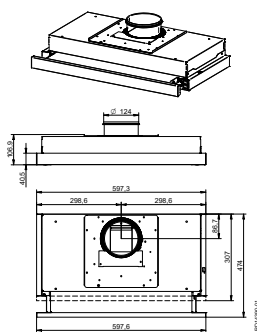

Beskrivelse	Varianter
Fedtfilter for ESL235	0600974

Mål og vægt

Egenvægt (kg)	6,0
---------------	-----

Emhætte

ESL235WER

ESL235WER, hvid

Luftmængdedata

Grundventilation (m ³ /h)	72
Grundventilation (l/s)	20
Kapacitet - forceret ventilation (m ³ /h)	153
Kapacitet - forceret ventilation (l/s)	42,5
Emopfangsevne ved monteringshøjde 50 cm	75 % ved 153 m ³ /h
Emopfangsevne ved monteringshøjde 60 cm	75 % ved 172 m ³ /h