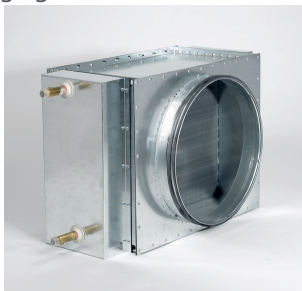

Køle-varmevlade

HCW240HK025X2

HCW240, extern eftervarmevlade med MVM0,25 FAA

Ekstern køleflade til vandtilslutning. Fås med rund eller rektangulær tilslutning, der passer til vores program af kompakte VEX-aggregater.

PRODUKT FORDELE

- Ekstern køleflade (vand)
- Sænker temperaturen på tilluften
- Kan styres via EXact2 eller via anden automatik
- Kan leveres i isoleret eller uisoleret kabinet

Produktbeskrivelse

Ekstern, køleflade til vandtilslutning - fås i isoleret eller uisoleret kabinet.. Kølefladen har til funktion at sænke temperaturen på tilluften.