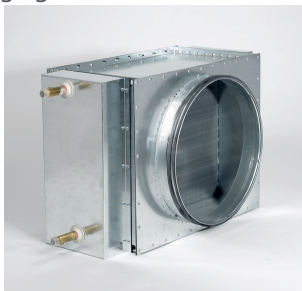

Køle-varmeblade

HCW250HK250X2

HCW250, extern eftervarmeblade med MVM2,5 FAA

Ekstern køleblade til vandtilslutning. Fås med rund eller rektangulær tilslutning, der passer til vores program af kompakte VEX-aggregater.

PRODUKT FORDELE

- Ekstern køleblade (vand)
- Sænker temperaturen på tilluften
- Kan styres via EXact2 eller via anden automatik
- Kan leveres i isoleret eller uisoleret kabinet

Produktbeskrivelse

Ekstern, køleblade til vandtilslutning - fås i isoleret eller uisoleret kabinet.. Kølebladen har til funktion at sænke temperaturen på tilluften.