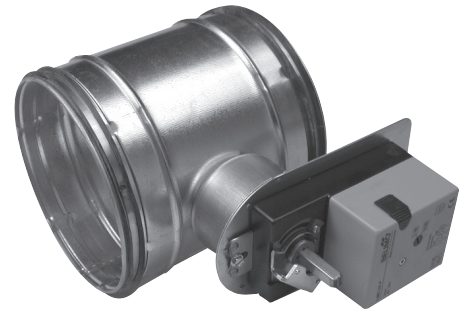

1 ZUBEHÖR

Zubehör
Zubehör kompakte Lüftungsgeräte

Artikelnummer: LSR40024
Absperrklappe mit Rückstellfeder (Ø400 mm)

Produktbeschreibung Zubehör

Absperrklappe mit Federrücklauf Ø400 mm, 24 V