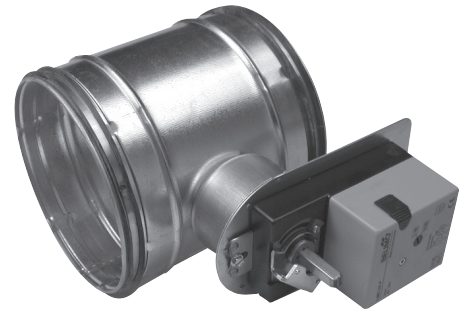

1 ZUBEHÖR

Zubehör
Zubehör EXHAUSTO

Artikelnummer: LS25024
Absperrklappe ohne Rückstellfeder (Ø250 mm)

Produktbeschreibung Zubehör

Absperrklappe ohne Rückstellfeder Ø250 mm mit Lippendichtung