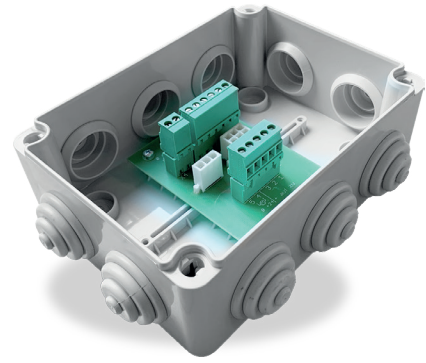

1 ZUBEHÖR

Zubehör
Zubehör EXHAUSTO

Artikelnummer: DS-AN1
Anschlussdose DS-AN1

Produktbeschreibung Zubehör

Anschlussdose DS-AN1

AP-IP-54

Zum Anschluss der Motorkabel mit AMP-Stecker oder offenen Kabelenden.

Zum Anschluss der Kabel von dem BSK-4 Modul, Spannungsversorgung der Motoren und der Endlagenschalter an die Anschlussdose.