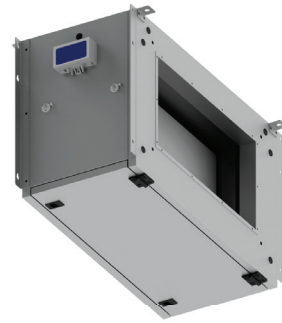

1 ZUBEHÖR

Zubehör
CX3000 Filterbox

Artikelnummer: A11058366
Externe Filterbox zum Kanaleinbau für CX3020 ohne
Filter

Produktbeschreibung Zubehör

Als Zubehör stehen folgende Filter zur Verfügung:

- Filterklasse ePM10 50% (ehemals M5)
- Filterklasse ePM1 50% (ehemals F7)
- Filterklasse ePM1 80% (ehemals F9)