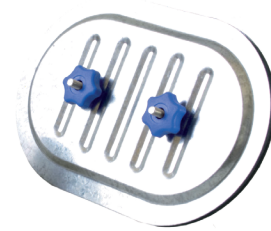

1 ZUBEHÖR

Zubehör
Revisionsklappen für flache Wände

Artikelnummer: A11091850
Kanal-Revisionsdeckel 250x150mm

Produktbeschreibung

La trappe de visite pour parois planes permet un accès rapide pour l'entretien des réseaux rectangulaires et oblongs. L'étanchéité est assurée grâce à un joint intérieur.

Anwendungsbereiche

Mehrfamilienhäuser, Neubau, Renovierung, Büro- und Gewerbeimmobilien

Hauptmerkmale

0

Aufstell-Einbauort

- utiliser le gabarit fourni pour la découpe du conduit,
- fermeture rapide par compression.

Maße und Gewicht

L (mm)	150
P (mm)	250