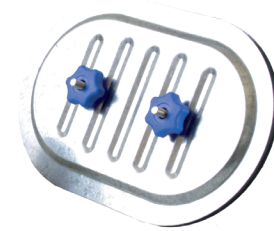

1 ZUBEHÖR

Zubehör
Revisionsklappen für flache Wände

Artikelnummer: A11091851
Kanal-Revisionsdeckel 300x200mm

Produktbeschreibung

La trappe de visite pour parois planes permet un accès rapide pour l'entretien des réseaux rectangulaires et oblongs. L'étanchéité est assurée grâce à un joint intérieur.

Anwendungsbereiche

Mehrfamilienhäuser, Neubau, Renovierung, Büro- und Gewerbeimmobilien

Hauptmerkmale

0

Aufstell-Einbauort

- utiliser le gabarit fourni pour la découpe du conduit,
- fermeture rapide par compression.

Maße und Gewicht

L (mm)	200
P (mm)	300