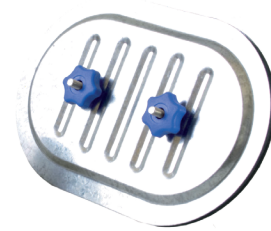

1 ZUBEHÖR

Zubehör
Revisionsklappen für flache Wände

Artikelnummer: A11091852
Kanal-Revisionsdeckel 400x300mm

Produktbeschreibung

La trappe de visite pour parois planes permet un accès rapide pour l'entretien des réseaux rectangulaires et oblongs. L'étanchéité est assurée grâce à un joint intérieur.

Anwendungsbereiche

Mehrfamilienhäuser, Neubau, Renovierung, Büro- und Gewerbeimmobilien

Hauptmerkmale

0

Aufstell-Einbauort

- utiliser le gabarit fourni pour la découpe du conduit,
- fermeture rapide par compression.

Maße und Gewicht

L (mm)	300
P (mm)	400