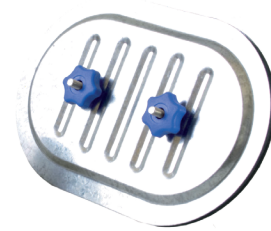

1 ZUBEHÖR

Zubehör
Revisionsklappen für flache Wände

Artikelnummer: A11091853
Kanal-Revisionsdeckel 500x400mm

Produktbeschreibung

La trappe de visite pour parois planes permet un accès rapide pour l'entretien des réseaux rectangulaires et oblongs. L'étanchéité est assurée grâce à un joint intérieur.

Anwendungsbereiche

Mehrfamilienhäuser, Neubau, Renovierung, Büro- und Gewerbeimmobilien

Hauptmerkmale

0

Aufstell-Einbauort

- utiliser le gabarit fourni pour la découpe du conduit,
- fermeture rapide par compression.

Maße und Gewicht

L (mm)	400
P (mm)	500