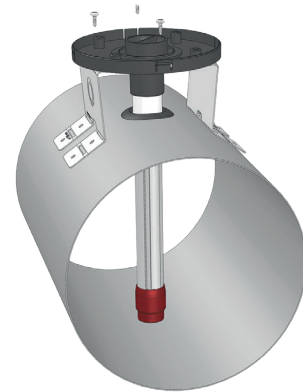

1 ZUBEHÖR

Zubehör
Zubehör EXHAUSTO

Artikelnummer: O-KS
Konsole zur Montage des Kanalrauchmelders auf
Rundkanal

Produktbeschreibung Zubehör

Montagekonsole, 2-teilig, bestehend aus Konsole und Gummi-Manschette

- Zur Montage des Kanalrauchmelders O-KRM-X auf runde oder isolierte Kanäle
- Lieferung einschl. Gummidurchführung (Manschette) zum Abdichten des Luftkanals
- Bitte beachten Sie die Montageanleitung in den Datenblättern der O-KRM-X (41350/41351).