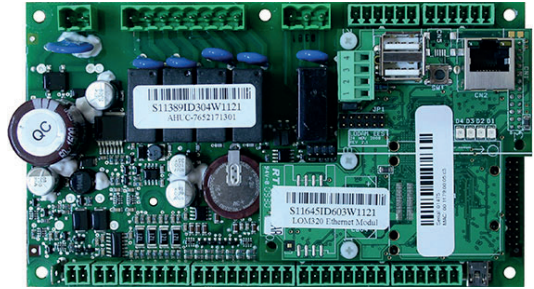

# 1 ZUBEHÖR

---

Zubehör  
Zubehör kompakte Lüftungsgeräte

Artikelnummer: WEBE  
WEB-Server inkl. Schnittstellen Modbus RTU und  
BACnet MSTP/IP

---

## Produktbeschreibung Zubehör

Wird im Gerät eingebaut geliefert.