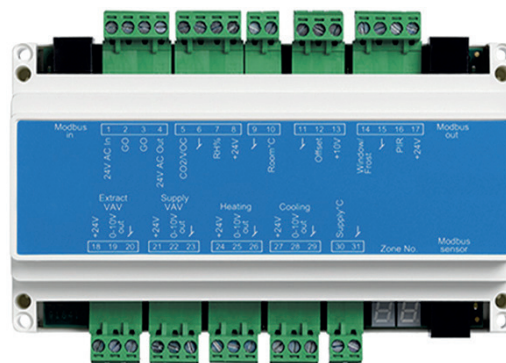

1 ZUBEHÖR

Zubehör
Zubehör EXHAUSTO

Artikelnummer: ZONEMODULA
Zonenmodul mit Umformer auf analog

Produktbeschreibung Zubehör

Zonenmodule können kombiniert werden, wenn z. B. Zone 1 analog gesteuert und Zone 2 mit Modbus-Modulen gesteuert wird.