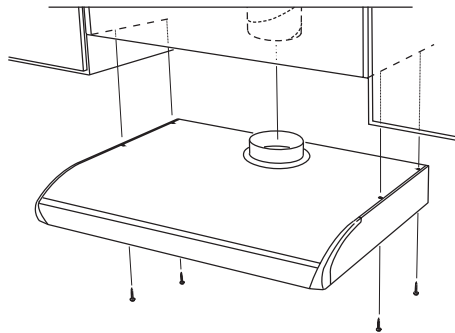

Kjøkkenhetter

ESL142SER
ESL142SER, stål

Elektriske data

Potential free-relay

1x230V, 900 W

Installasjon

Fabriano er spesielt utviklet for el-komfyrer, og må kun benyttes til denne type (dvs. at kjøkkenhetten pt. ikke må benyttes sammen med gas-komfyr).