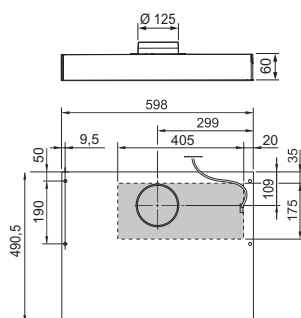

1 KJØKKENHETTER

Kjøkkenhetter

ESL142WER

ESL142WER, hvit

Ventilator for montering under overskap

PRODUKTFORDELER

- Trinnløs justering av min/maks luftmengde
- Luftmålingspunkt innebygd
- Innebygd potensialfritt relé

Funksjonsbeskrivelse

Kjøkkenvifte for ekstern ventilator. Elektrisk spjeld.

Produktbeskrivelse

Avtrekkshette for sentral- og desentral boligventilasjon. Leveres i rustfritt stål eller hvitlakkert. ESL142 leveres med innebygd SAFE-Alarm og automatisk tvungen ventilasjon. ESL142 er beregnet for montering under overskap over komfyren. Kanaltilslutning $\varnothing 125$ mm via gummipakning på nippel. Bredde 598 mm

Idriftsettelse

Justering av ønsket grunn- og forsert ventilasjon, trinnløs. Grunnventilasjon kan være 0 m³/t

Viktigste egenskaper

Avtrekk fra matlaging, fukt og lukt samt partikler oppstått under steking

Tilbehør

Descriptions	Varianter
Ophængsbeslag ESL141 og ESL142	MB1ESL140
Fettfilter for ESL141 / ESL142	0600971
ESL142, hvit deksel, for bytte av ESL 135/136	ESL142WOMBL
ESL142, dekkstål, v. utskifting av ESL 135/136	ESL142SOMBL

1224D Fabriano ESL 142 WER & ESL 142 SER

Luftmengdedata

Grunnventilasjon (m³/h)	72
Grunnventilasjon (l/s)	20
Kapasitet, forsert ventilasjon (m³/h)	47
Kapasitet, forsert ventilasjon (l/s)	170
Extractor ability at mounting height 50 cm	75 % ved 175 m³/h

Elektriske data

Potential free-relay	1x230V, 900 W