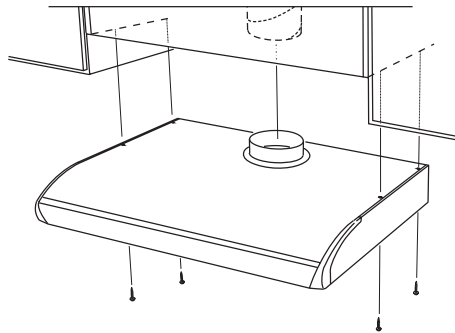

## Installation

Fabrano er spesielt utviklet for el-komfyrer, og må kun benyttes til denne type (dvs. at kjøkkenhetten pt. ikke må benyttes sammen med gas-komfyr).

Av hensyn til brannikkerhet anbefales det at Fabrano installeres minst 50 cm over elektrisk komfyr. Avtrekshetten tilkobles 230V med jord (maks. 13A sikring).