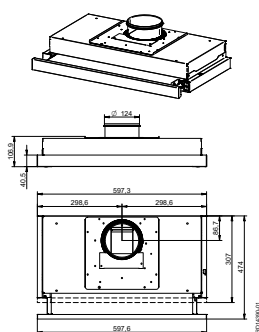

Mål og vekt

Empty weight (kg)	6

Luftmengdedata

Grunnventilasjon (m³/h)	72
Grunnventilasjon (l/s)	20
Kapasitet, forsert ventilasjon (m³/h)	153
Kapasitet, forsert ventilasjon (l/s)	42,5
Extractor ability at mounting height 50 cm	75 % ved 153 m³/h
Extractor ability at mounting height 60 cm	75 % ved 172 m³/h