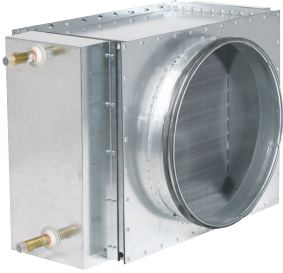

CW2-315U

Eksternt isvannsbatteri Ø315 2 rekker (ikke-isolert)

Produktinformasjon

Kjølespiral for installasjon i kanalsystemet. Ikke isolert.
2 rader. Størrelse: Ø315