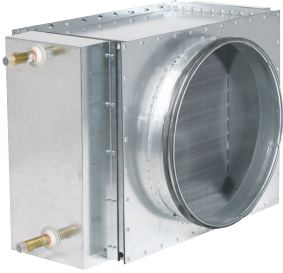

## CW4-315U

Eksternt isvannsbatteri Ø315 4 rader (ikke-isolert)

### Produktinformasjon

Kjølespiral for installasjon i kanalsystemet. Ikke isolert.  
4 rader. Størrelse: Ø315