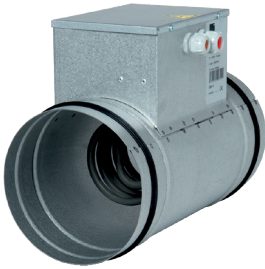

Halvstivt plasttilbehør for OPTIFLEX-nettverk

A11023487

External post-heating coil 300W InspirAIR® Top

Mål og vekt

| | |
|-----------|-----|
| A (mm) | 300 |
| B (mm) | 75 |
| Ø (mm) | 160 |
| Vekt (kg) | 2,5 |

Elektriske data

| | |
|------------------|-----|
| Maks. effekt (W) | 300 |
| Strøm (kW) | 0,3 |