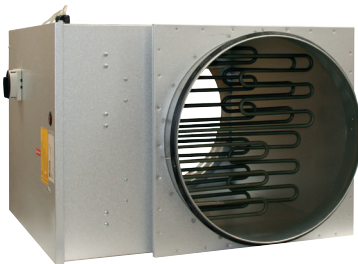

1 VENTILASJONSAGGREGATER

Eksterne kjøle- og varmebatterier

HCE240HK162

HCE240-Ø315 Pakke, 6 kW, 400V

Eksternt elektrisk ettervarmebatteri. Fås med rund eller rektangulær tilkobling, som passer til vårt program av kompakte VEX-enheter.

PRODUKTFORDELER

- Eksternt ettervarmebatteri for el-tilkobling
- Øker temperaturen på tilluften
- Kan styres via EXact/EXact2 eller via annen automatikk
- Leveres i uisolert kabinett

Produktbeskrivelse

Eksternt elektrisk ettervarmebatteri. Fås med rund eller rektangulær tilkobling, som passer til vårt program av kompakte VEX-enheter.