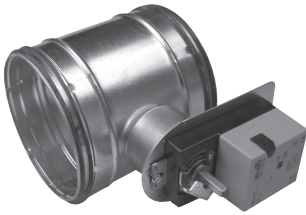

LS50024

Lukkespjæld LS Ø500 24V

Produktinformasjon

Lukkeskjold uten fjærretur Ø500 mm