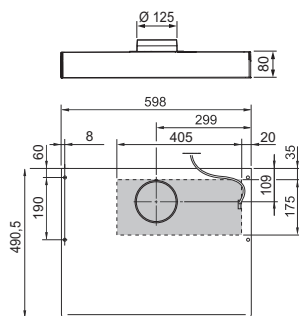

Tillbehör

Beskrivning	References
Hängbeslag ESL141 och ESL142	MB1ESL140
Fettfilter för ESL141 / ESL142	0600971

1224A Classic ESL 141 WMD & ESL 141 WMR

Luftflödesdata

Grundventilation (m ³ /h)	72
Grundventilation (l/s)	20
Forcerad ventilation (m ³ /h)	170
Forcerad ventilation (l/s)	47
Osuppfångning vid monteringshöjd 50 cm	75 % ved 47 l/s