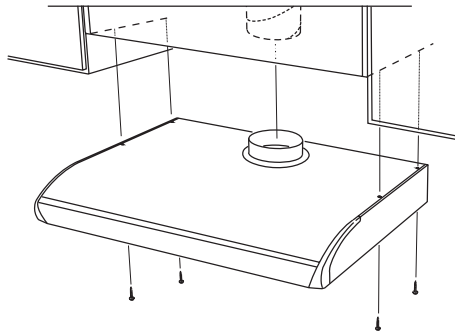

Obs! Det mekaniska spjället har inte tillräcklig rörelse för att både kunna stänga och öppna helt. Om spjället ska stänga helt vid grundventilation kommer det inte att kunna öppna helt.

Spiskåpa

ESL141WMR ESL141-ESL141WMR, vit