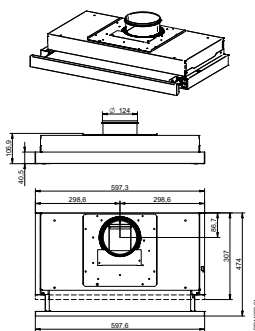

Mått och vikt

Tomvikt (kg)	6

Luftflödesdata

Grundventilation (m³/h)	72
Grundventilation (l/s)	20
Forcerad ventilation (m³/h)	153
Forcerad ventilation (l/s)	42,5
Osuppfångning vid monteringshöjd 50 cm	75 % ved 42,5 l/s
Osuppfångning vid monteringshöjd 60 cm	75 % ved 47,2 l/s