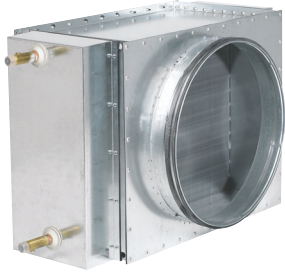

CW2Ø250U

Extern kylvattenbatteri Ø250 2 rörrader (isolerad)

Referensdiskussion

Kylbatteri för installation i kanalsystem. Ej isolerad.
2 rader. Storlek: Ø250