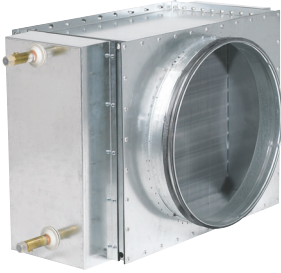

CW4Ø250U

Extern kylvattenbatteri Ø250 4 rörrader (isolerad)

Referensdiskussion

Kylbatteri för installation i kanalsystem. Ej isolerad.
4 rader. Storlek: Ø250