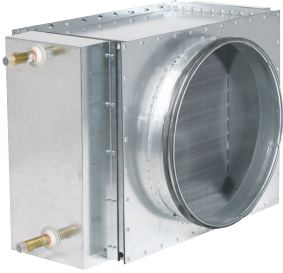

## CW2-315U

Extern kylvattenbatteri Ø315 2 rörrader (isolerad)

### Referensdiskussion

Kylbatteri för installation i kanalsystem. Ej isolerad.  
2 rader. Storlek: Ø315