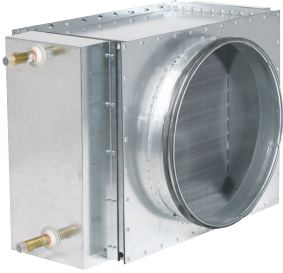

## CW4-315U

Extern kylvattenbatteri Ø315 4 rörrader (isolerad)

### Referensdiskussion

Kylbatteri för installation i kanalsystem. Ej isolerad.  
4 rader. Storlek: Ø315