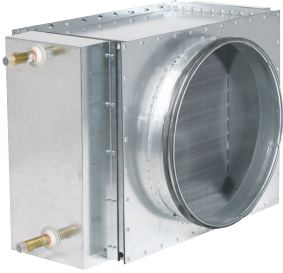

CW2-400U

Extern kylvattenbatteri Ø400 2 rörrader (isolerad)

Referensdiskussion

Kylbatteri för installation i kanalssystemet. Ej isolerad.
2 rader. Storlek: Ø400