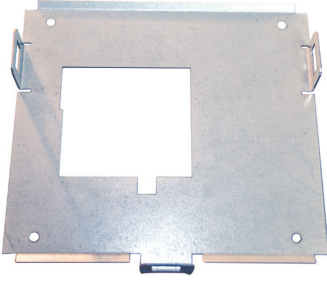

FPP FPP, monteringsplatta för EHV

Referensdiskussion

Platta för montering på annan kanalöppning:

- Rektangulär från 67 x 75 mm till 75 x 67 mm
- Rund från Ø88 till Ø100