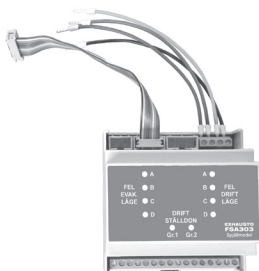

FSA303SM FSA303 SM

Referensdiskussion

FSA303-SM är en inbyggnadsmodul till EXHAUSTO brandautomatik FSA303 för styrning av ytterligare upp till 4 brandgasspjäll.