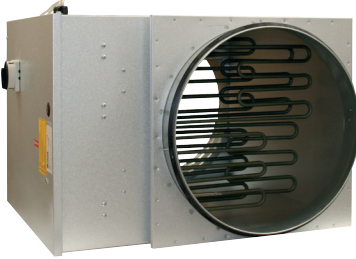

1 VENTILATIONSAGGREGAT

Kyl-/värmebatteri

HCE240HK162

HCE240-Ø315 Kit, 6 kW, 400V

Externt elektriskt eftervärmningsbatteri. Finns med rund eller rektangulär anslutning som passar vårt program av kompakta VEX-enheter.

VIKTIGASTE PRODUKTEGENSKAPER

- Extern eftervärmningsbatteri för elanslutning
- Ökar temperaturen på tilluften
- Kan styras via EXact/EXact2 eller via annan automatik
- Levereras i oisolerat skåp

Produktbeskrivning

Externt elektriskt eftervärmningsbatteri. Finns med rund eller rektangulär anslutning som passar vårt sortiment av kompakta VEX-aggregater.

Mått och vikt

Vikt (kg)	19
-----------	----

Luftflödesdata

Minimiflöde	290
-------------	-----