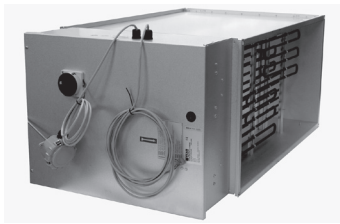

# 1 VENTILATIONSAGGREGAT

Kyl-/värmebatteri

### HE31508BUE

Externt elektriskt eftervärmningsbatteri. Finns med rund eller rektangulär anslutning som passar vårt program av kompakta VEX-enheter.

### Produktbeskrivning

Externt elektriskt eftervärmningsbatteri. Finns med rund eller rektangulär anslutning som passar vårt sortiment av kompakta VEX-aggregater.