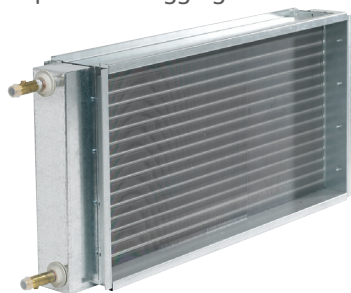

Kyl-/värmebatteri

HW050X10002U0UL

HW050x100

Externt eftervärmningsbatteri för vattenanslutning. Finns med rund eller rektangulär anslutning, som passar vårt program av kompakta VEX-aggregat.

VIKTIGASTE PRODUKTEGENSKAPER

- Externt eftervärmningsbatteri för vattenanslutning
- Ökar tilluftens temperatur
- Kan styras via EXact/EXact2 eller via annan automatik
- Oisolerat skåp

Mått och vikt

Slut spårning (mm)	3
Höjd (mm)	500
Bredd (mm)	1000