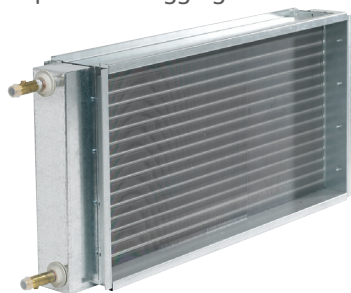

Kyl-/värmebatteri

## HW060X14002U0UL

HW060x140 (LS)

Externt eftervärmningsbatteri för vattenanslutning. Finns med rund eller rektangulär anslutning, som passar vårt program av kompakta VEX-aggregat.